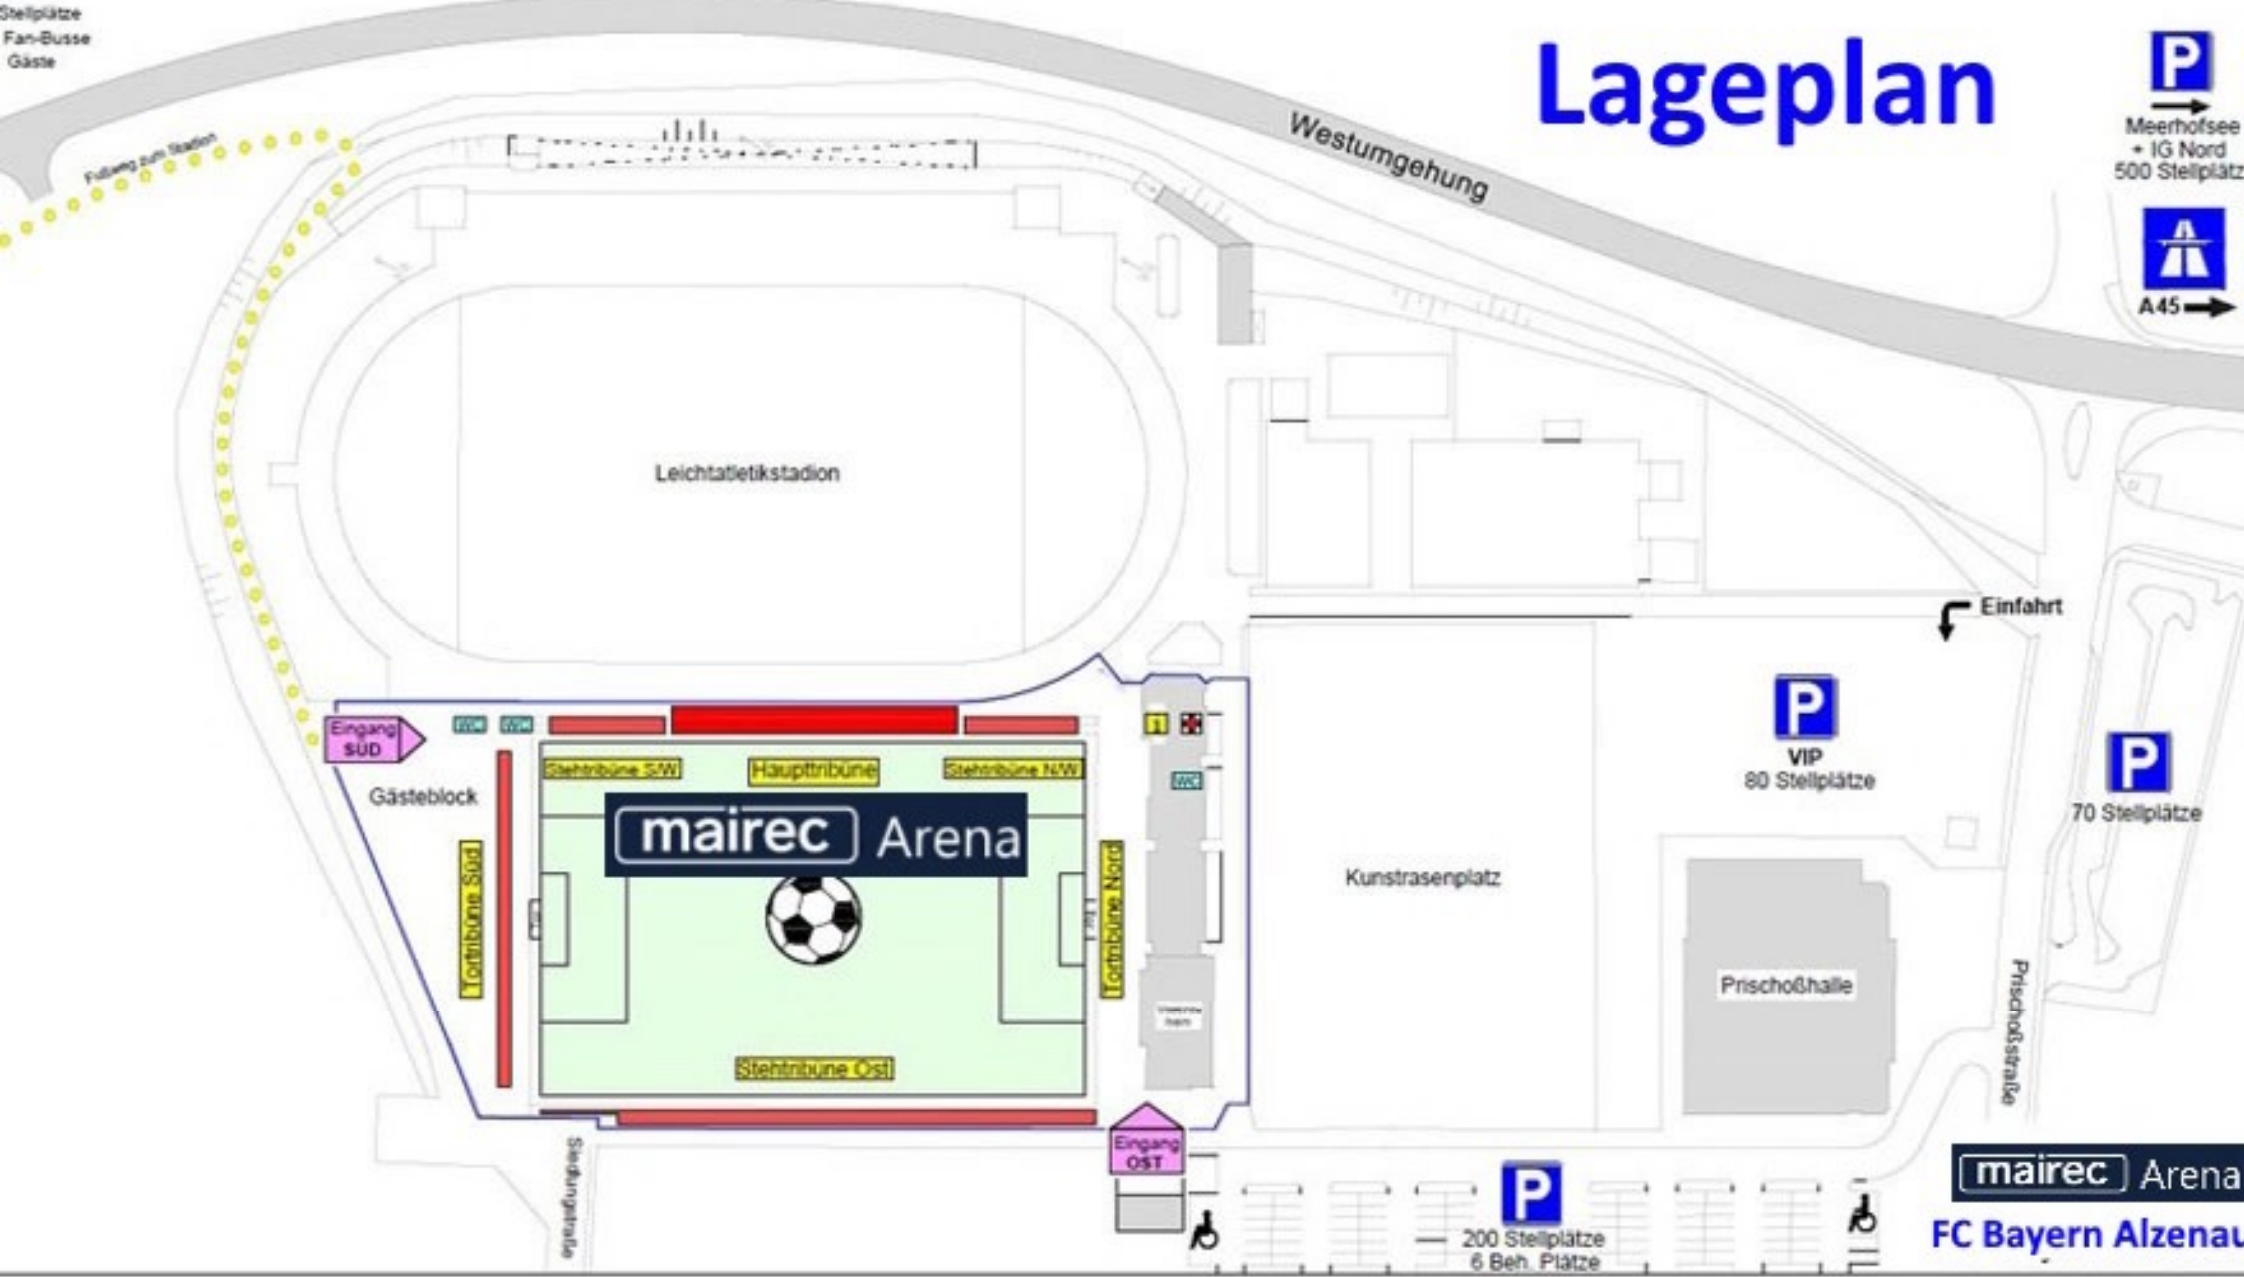

Willkommen in der **mairec** Arena

im städtischen Sportzentrum Alzenau

Lageplan

Stellplätze
Fan-Busse
Gäste

Führung zum Stadion

Westumgehung

Leichtathletikstadion

Eingang SUD

Gästeblock

Stehtribüne SW

Haupttribüne

Stehtribüne NW

mairec Arena

Stehtribüne Süd

Stehtribüne Nord

Stehtribüne Ost

Eingang OST

Kunstrasenplatz

P
VIP

80 Stellplätze

P

70 Stellplätze

Prischoßhalle

Prischoßstraße

mairec Arena

FC Bayern Alzenau

P

200 Stellplätze
6 Beh. Plätze